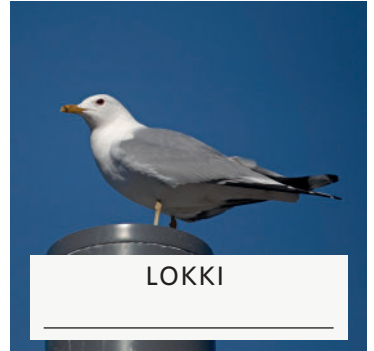

VAPRIIKKI

TAMPEREEN
LUONNONTIETEELLINEN MUSEO

KEVÄTBINGO

LÄHDE LUONTOON JA BONGAA KEVÄÄN MERKIT!
VOIT MERKITÄ LÖYTÖJESI KOHDALLE MYÖS PÄIVÄMÄÄRÄN.
SAATUASI BINGON, ON KEVÄT TÄÄLLÄ!

NOKKOSPERHONEN

HIIRENKORVA

VOIKUKKA

LOKKI

PEIPPO

SINIVUOKKO

SITRUUNAPERHONEN

KOTILO

SAMMAL

LEPPÄKERTTU