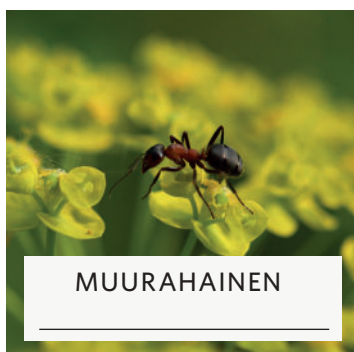

VAPRIIKKI

TAMPEREEN
LUONNONTIETEELLINEN MUSEO

KEVÄTBINGO

LÄHDE LUONTOON JA BONGAA KEVÄÄN MERKIT!
VOIT MERKITÄ LÖYTÖJESI KOHDALLE MYÖS PÄIVÄMÄÄRÄN.
SAATUASI BINGON, ON KEVÄT TÄÄLLÄ!

NOKKOSPERHONEN

HIIRENKORVA

VALKOVUOKKO

ORAVA

JÄTÖKSET

KIMALAINEN

MUURAHAINEN

LINNUNPÖNTTÖ

JAA TEHTÄVÄSI SOMESSA

#VAPRIIKKI