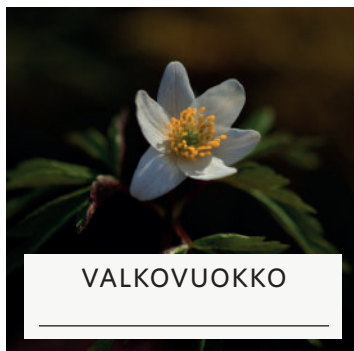

VAPRIIKKI

TAMPEREEN
LUONNONTIETEELLINEN MUSEO

KEVÄTBINGO

LÄHDE LUONTOON JA BONGAA KEVÄÄN MERKIT!
VOIT MERKITÄ LÖYTÖJESI KOHDALLE MYÖS PÄIVÄMÄÄRÄN.
SAATUASI BINGON, ON KEVÄT TÄÄLLÄ!

NOKKOSPERHONEN

HIIRENKORVA

VOIKUKKA

LOKKI

PEIPPO

SINIVUOKKO

SITRUUNAPERHONEN

KOTILO

SAMMAL

LEPPÄKERTTU