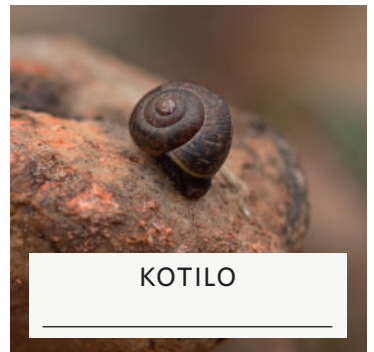

VAPRIIKKI

TAMPEREEN
LUONNONTIETEELLINEN MUSEO

KEVÄTBINGO

LÄHDE LUONTOON JA BONGAA KEVÄÄN MERKIT!
VOIT MERKITÄ LÖYTÖJESI KOHDALLE MYÖS PÄIVÄMÄÄRÄN.
SAATUASI BINGON, ON KEVÄT TÄÄLLÄ!

NOKKOSPERHONEN

HIIRENKORVA

VOIKUKKA

LOKKI

PEIPPO

SINIVUOKKO

SITRUUNAPERHONEN

KOTILO

SAMMAL

LEPPÄKERTTU

VALKOVUOKKO

ORAVA

JÄTÖKSET

KIMALAINEN

MUURAHAINEN

LINNUNPÖNTTÖ

JAA TEHTÄVÄSI SOMESSA

#VAPRIIKKI