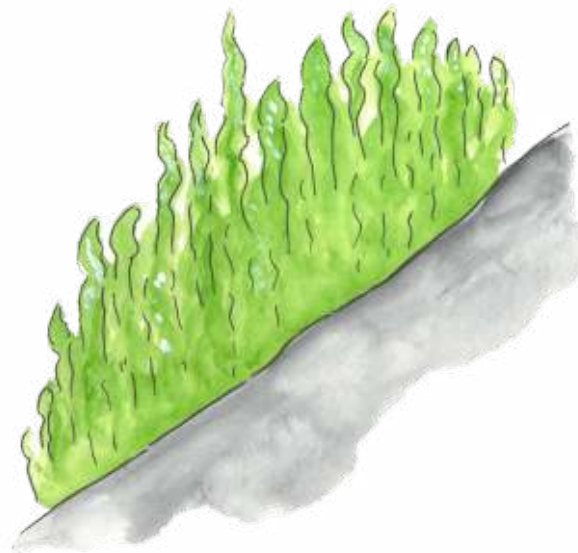

HAARUKKALEVÄ

GAFFELTÅNG

Black Carrageen

Furcellaria lumbricalis

JOUHILEVÄ

SNÄRJTÅNG

Sea Lace

Chorda filum

PUNAHELMILEVÄ

RÖD HAVSMOSSA

Ceranium tenuicorne

Ceranium tenuicorne

RAKKOHAURU

BLÅSTÅNG

Bladderwrack

Fucus vesiculosus

SUOLILEVÄ

TARMTÅNG

Sea Lettuce

Ulva sp.

VIHERAHDINPARTA

GRÖNSLICK

Cladophora glomerata

Cladophora glomerata